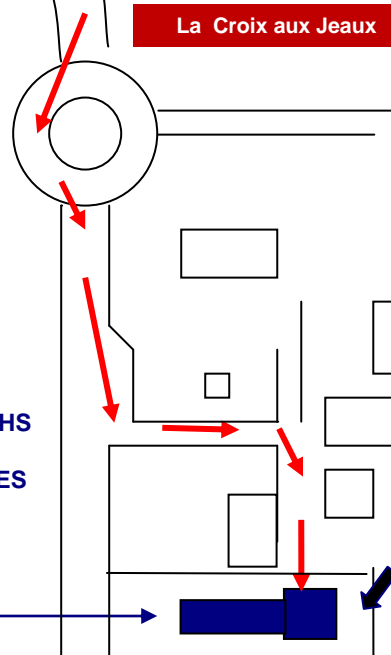

Ateliers JMG Formations
ZA Les Petits Partenais
(Grand portail Vert)