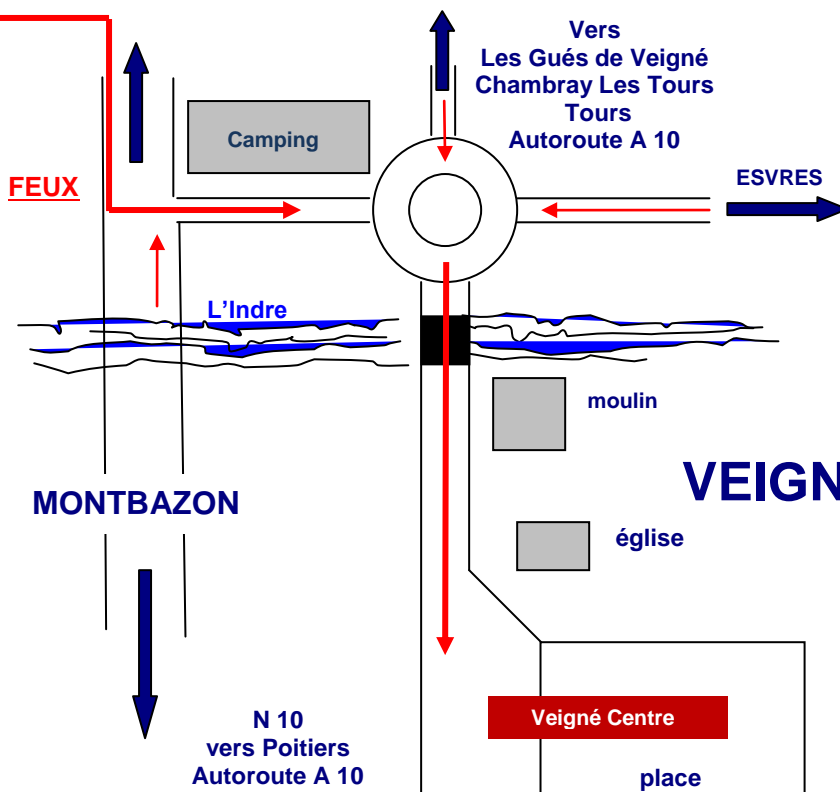

Plan d'accès aux ateliers

Par Autoroute A10

Prendre sortie 24 Joué Les Tours
Puis au rond point en sortie péage
Prendre 2^{ème} sortie direction Chambray
Les Tours puis tout droit, (voie rapide)
puis 1^{ère} sortie à droite (N10 –
Montbazou) puis au rond point 1^{ère} à
droite (N10-Montbazou) passer les Gués
de Veigné puis dans descente vers
Montbazou au FEUX prendre à gauche
direction Veigné VOIR PLAN

PAR LE TRAIN
Arrivée en gare de
Tours ou St Pierre Des Corps

La CROIX AUX JEAUX

Jean Michel GUINAND

Les petits partenais 37250 Veigné
Tél : 02 47 73 11 02
<http://stagesmoulage.jmguinand.com>

e-mail: moulage@jmguinand.com